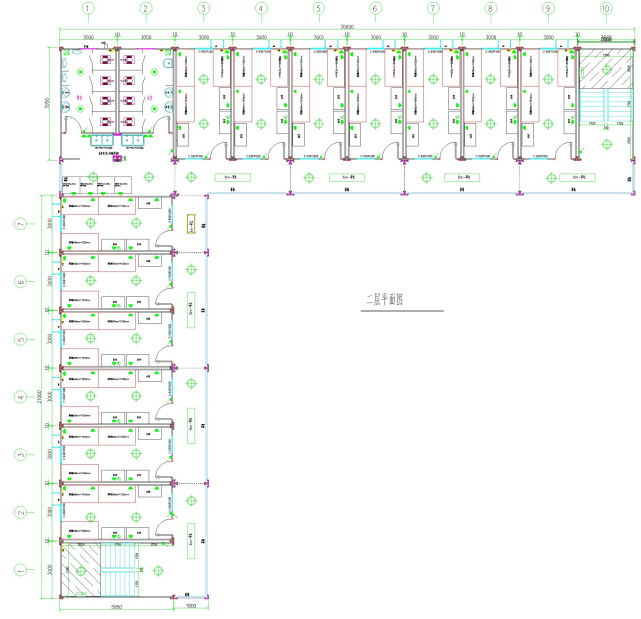

平面图

客户名称:

制单: 卫昕羽

一层平面图

工程图例

图例	名称	规格	数量	备注
1	门	1500x2100	1	单
2	窗	1500x2100	1	单
3	配电箱	200x300x120	1	配电箱
4	配电箱	200x300x120	1	配电箱
5	配电箱	200x300x120	1	配电箱
6	配电箱	200x300x120	1	配电箱
7	配电箱	200x300x120	1	配电箱
8	配电箱	200x300x120	1	配电箱
9	配电箱	200x300x120	1	配电箱
10	配电箱	200x300x120	1	配电箱
11	配电箱	200x300x120	1	配电箱
12	配电箱	200x300x120	1	配电箱
13	配电箱	200x300x120	1	配电箱
14	配电箱	200x300x120	1	配电箱
15	配电箱	200x300x120	1	配电箱

二层平面图

注  
备

白色外观 标准门 塑钢窗 980吊顶 配空调架  
18mm 布鲁玻纤地板 (质保两年)

共52箱

装配式拼装箱房

图号	JRYL-PFXF-01	比例	1:1	图例	
备注		备注		备注	