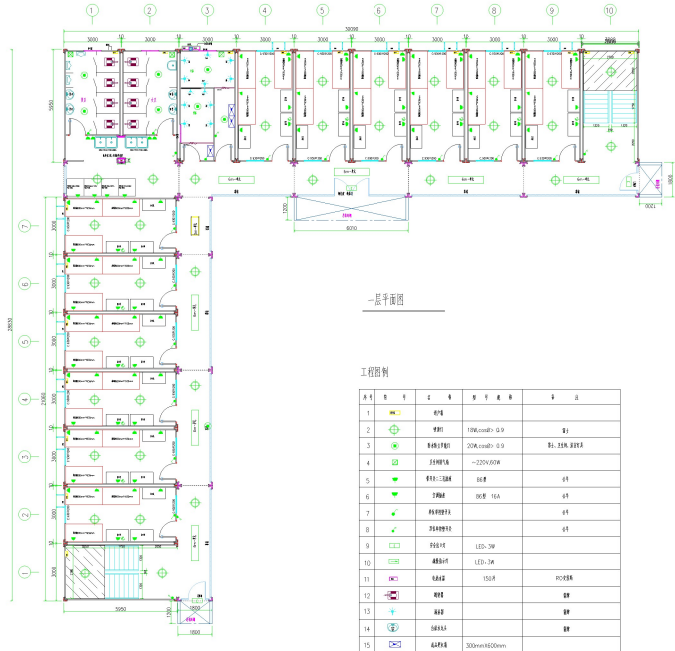

平面图

客户名称:

制单: 卫昕羽

一层平面图

工程图例

图例	名称	规格	数量	备注
1	门	1500x2100	1	单
2	窗	1500x2100	1	单
3	配电箱	200x300x120	1	配电箱
4	配电箱	200x300x120	1	配电箱
5	配电箱	200x300x120	1	配电箱
6	配电箱	200x300x120	1	配电箱
7	配电箱	200x300x120	1	配电箱
8	配电箱	200x300x120	1	配电箱
9	配电箱	200x300x120	1	配电箱
10	配电箱	200x300x120	1	配电箱
11	配电箱	200x300x120	1	配电箱
12	配电箱	200x300x120	1	配电箱
13	配电箱	200x300x120	1	配电箱
14	配电箱	200x300x120	1	配电箱
15	配电箱	200x300x120	1	配电箱

二层平面图

注  
备

白色外观 标准门 塑钢窗 980吊顶 配空调架  
18mm 布鲁玻纤地板 (质保两年)

共52箱

装配式拼装箱房

图号	JRYL-PFXF-01	比例	1:1	图例	
备注		备注		备注	